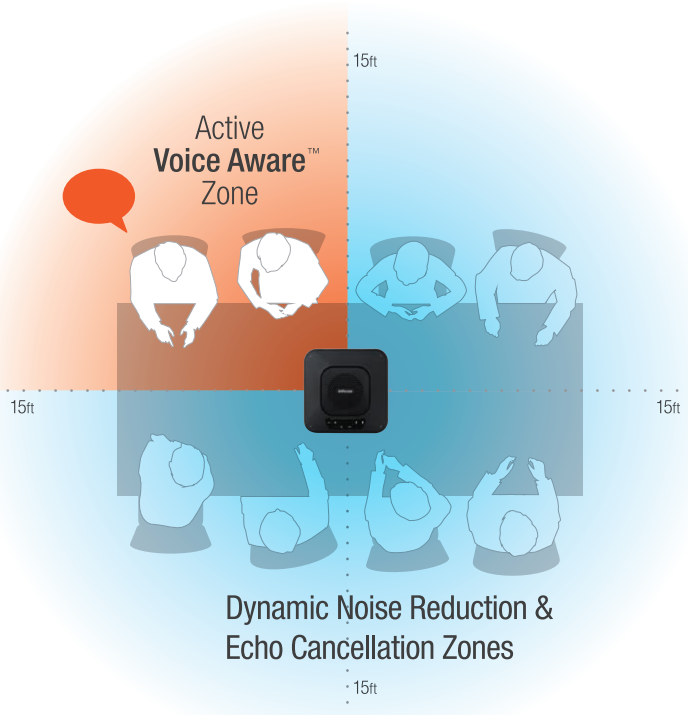

Ensemble microphone adaptatif VoiceAware™

La technologie VoiceAware™ d'InFocus identifie, parmi les quatre microphones Thunder (ou six avec les microphones Mic Pods en option), celui qui est le plus proche de la personne qui parle, le désigne comme microphone principal et utilise les microphones secondaires pour éliminer les bruits. Cela concentre l'attention des auditeurs sur la personne qui parle, empêche l'écho et réduit de manière significative les bruits de fond pouvant distraire les personnes qui écoutent.