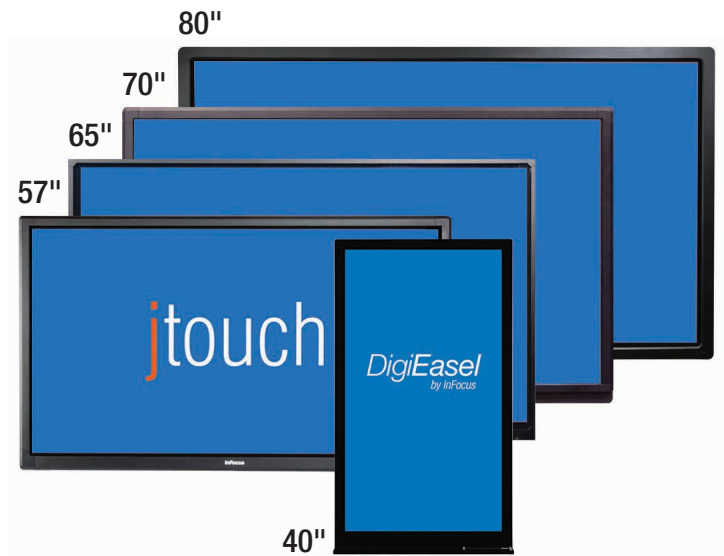

Ob Besprechungsecke oder Konferenzraum, ob Klassenzimmer oder Hörsaal: Mit den kristallklaren, farbstarken LCD Touchscreen-Displays der JTouch-Serie werden Sie jedes Publikum begeistern!

Dank LightCast Wireless-Technologie, integriertem Whiteboard und Webbrowser-Apps sind sie überaus vielseitig und unvergleichlich praktisch für die effiziente Zusammenarbeit im Handumdrehen.

- 1080p-Display mit präzise und schnell ansprechendem Multi-Touch
- Interaktiver Content in brillanter Bildqualität bei jeden Lichtverhältnissen
- Schnelles Anschließen und Wiedergeben Ihres Notebooks über HDMI, VGA und viele weitere Schnittstellen
- Einfache Wiedergabe der Bildschirminhalte Ihres Mobilgeräts auf JTouch-Displays mit LightCast-Technologie
- Integriertes Whiteboard und Webbrowser (nicht bei allen Modellen)
- Auch mit entspiegeltem Display erhältlich

Sie würden gerne die Bildschirm Inhalte Ihres Mobilgeräts oder das eines Besuchers groß auf dem JTouch-Display zeigen? Dank LightCast ist das eine Sache von Sekunden. Ebenso, wie das Surfen im Internet dank dem integrierten Webbrowser, und das Schreiben und Zeichnen auf dem integrierten interaktiven Whiteboard. Das JTouch mit LightCast ist einfach ein unschlagbares All-in-One-Werkzeug für kreative Ideen und effiziente Zusammenarbeit.

Geistesblitze schnell notiert – auf dem DigiEasel!

Das 40-Zoll DigiEasel ist das wendigste und transportabelste Mitglied der JTouch-Familie. Damit notieren Sie Geistesblitze und Ideen, wann und wo immer sie Ihnen durch den Kopf schießen.