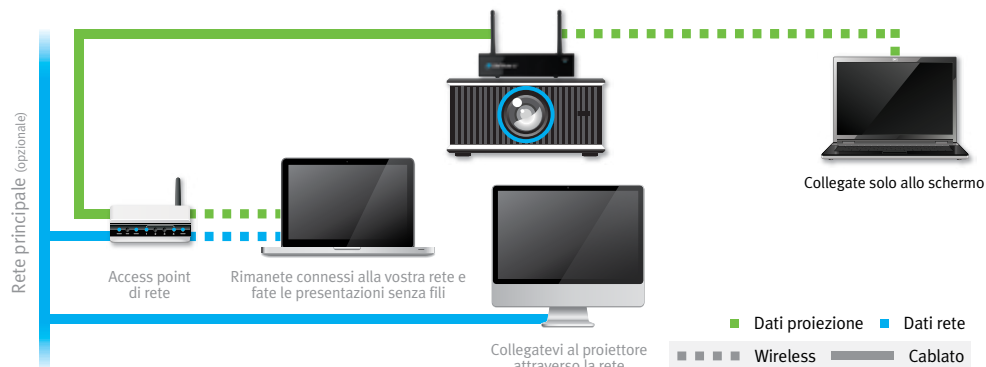

### Configurabile per adeguarsi alla vostra organizzazione

LiteShow III è abbastanza flessibile per essere usato solo per visualizzare senza fili o configurato per la più complessa e sicura infrastruttura di rete.

### Molteplici livelli di sicurezza

LiteShow III mantiene i vostri standard di sicurezza e dispone di diverse opzioni per l'accesso ad internet ed alla rete. Integra gli ultimi protocolli di sicurezza, incluso WPA2-PSK.

### Presentazioni via rete

Non è necessario attivare reti wireless per presentare. Rimanete connessi alla vostra rete aziendale (email, cartelle condivise, ecc..) quando volete fare una presentazione - collegatevi al LiteShow III semplicemente come se fosse una stampante ed iniziate la presentazione. Inoltre, quando configurato per presentazioni di rete, un ospite può continuare ad usare le funzioni wireless/access point per presentare ed accedere ad internet mantenendo la sicurezza della vostra rete aziendale.