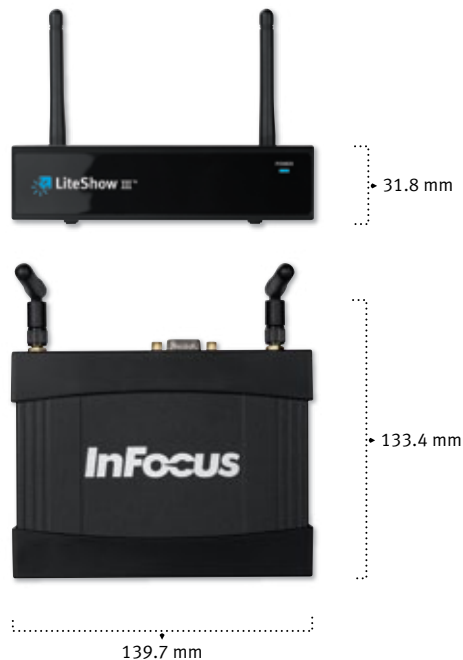

Requisiti di sistema

LiteShow Manager	Microsoft Windows (Win 7 32/64 bit, XP Service Pack 2, Vista 32/64 bit), Mac 10.4 o superiori Pentium 1.5 G 256 MB RAM
MobiShow	Windows Mobile 5.5 and higher, iPhone, iPod Touch
Presentation to Go (PtG) Convertitore	Windows (Win 7 32/64 bit, XP Service Pack 2 o superiori, Vista 32/64 bit) Pentium 1.5 G o superiori Office 2003 or 2007

Accessori

Inclusi:

Drive USB
Alimentatore con adattatore
Cavo di alimentazione da proiettore

Opzionali:

Staffa LiteShow (INLITESHOW-MOUNT)
○ Staffa per installare LiteShow sulla staffa universale da soffitto per proiettore (SP-CEIL-UNIV)

Per maggiori informazioni visitate:
www.infocus.com/Accessories.aspx

LiteShow III™

InFocus
Bright Ideas Made Brilliant