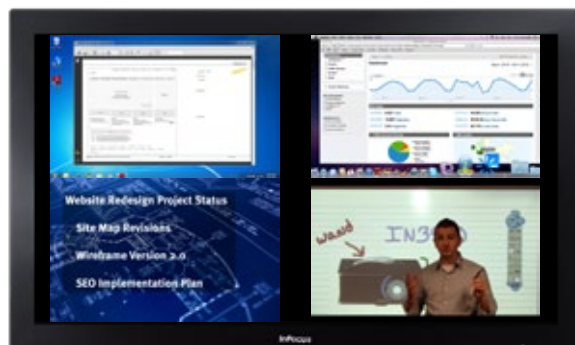

Strumenti per collaborare

Controllo della visualizzazione di più computer

La potente funzione Moderator permette di connettere più computer ad uno schermo e da al "moderatore" (attraverso una pagina web) la possibilità di selezionare quale sorgente visualizzare. Potete commutare facilmente tra una presentazione e l'altra per una presentazione senza interruzioni. Gli insegnanti potranno collegare senza fili i portatili degli studenti e scegliere quale studente può visualizzare il proprio lavoro.

Cliccate sul computer che volete visualizzare a schermo

Nome Computer	Controllo riproduzione	Indirizzo IP
sbailey	1 2 3 4	192.168.3.101
mkruiger	1 2 3 4	192.168.3.117
rkent	1 2 3 4	192.168.3.142
rdetwile	1 2 3 4	192.168.3.125
dbaldoni	1 2 3 4	192.168.3.098
rburdick	1 2 3 4	192.168.3.104
tokeefe	1 2 3 4	192.168.3.057
sneisen	1 2 3 4	192.168.3.158

Scegliete quale computer visualizzare da una semplice pagina web

Possono essere collegati allo schermo più computer

Quattro schermi in uno

La funzione QuadView vi permette di visualizzare fino a quattro computer allo stesso tempo - ideale per videoconferenze, riunioni e progetti di gruppo.