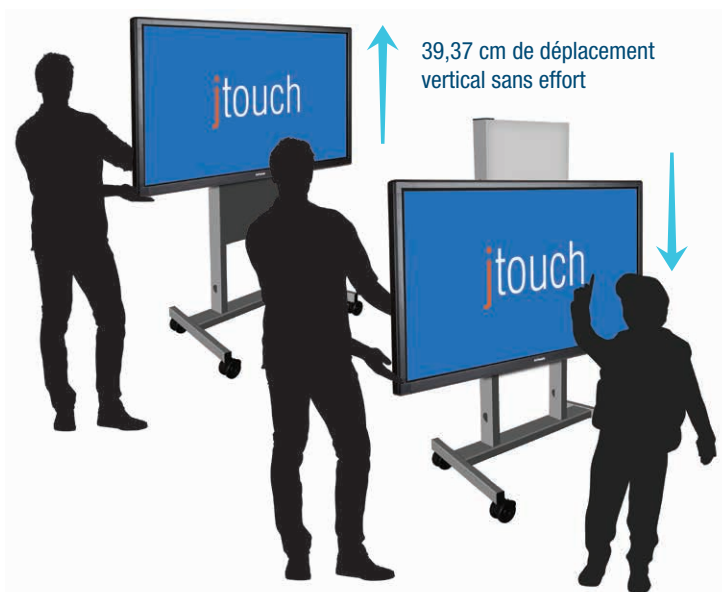

Supports de levage pour écrans larges

Ajustez la hauteur de votre écran d'une simple pression du doigt

Référence : INA-MNTBB70, INA-MNTBB95, INA-VESABB, INA-SUPPORTBB, INA-CARTBB

Le support de levage aide les utilisateurs de tout âge et de toute taille à interagir confortablement avec les contenus sur les écrans Mondopad, BigTouch, ou JTouch d'InFocus.

Son mécanisme de levage à ressorts révolutionnaire permet aux étudiants, professeurs et personnes faisant une présentation d'ajuster l'écran en hauteur de manière simple et sûre d'une simple et légère pression du doigt.

- Mouvement rapide, sûr et simple pour votre écran LCD ou LED
- Installation simple en 30 minutes
- Compatibilité universelle avec autres télévisions, moniteurs, et panneaux interactifs

Utilisation polyvalente sur mur ou chariot mobile

- Déplacez facilement cette ressource partagée selon vos besoins
- Roulettes à glissement fluide et support en angle permettant un positionnement sans effort, y compris dans les coins

Caractéristiques techniques*